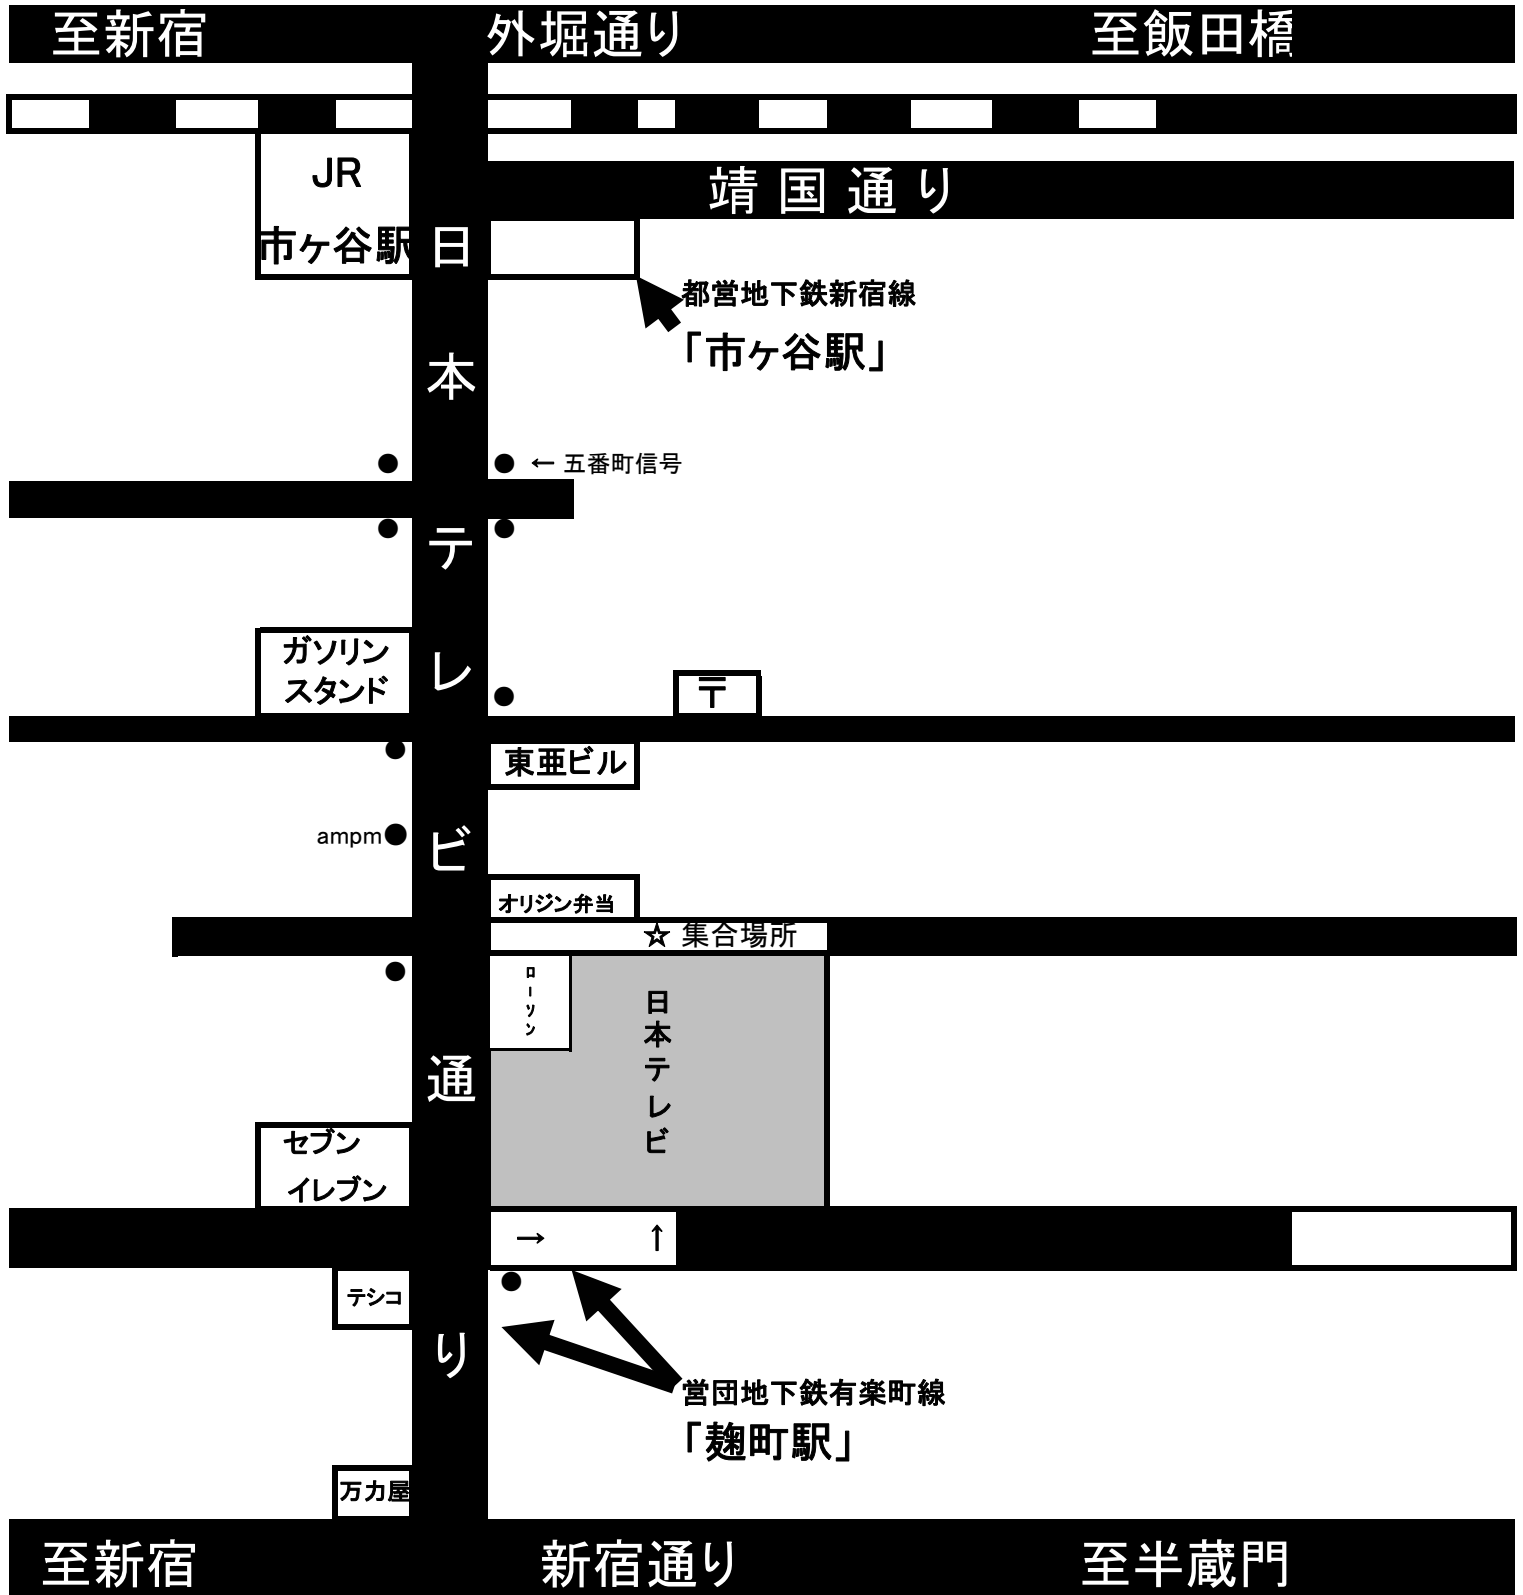

日本テレビ案内図

交通手段

- ・ 営団地下鉄有楽町線
「麹町駅」下車 徒歩 約1分
- ・ JR
「市ヶ谷駅」下車 徒歩 約7分
- ・ 都営地下鉄新宿線
「市ヶ谷駅」下車 徒歩 約7分

至永田町